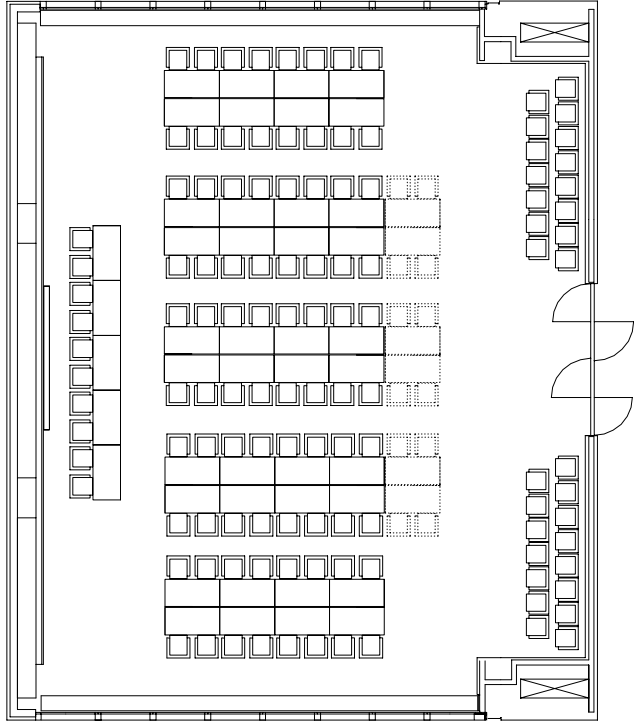

# SALLE A

CONFIGURATION DE BASE  
22 TABLES (44 PLACES)  
56 AUDITEURS  
TOTAL 100 PLACES

CONFIGURATION 102  
37 TABLES (79 PLACES)  
30 AUDITEURS  
TOTAL 109 (114) PLACES

CONFIGURATION 103  
5 TABLES (5 PLACES)  
208 AUDITEURS  
TOTAL 213 (218) PLACES

CONFIGURATION 104  
45 TABLES (90 PLACES)  
30 AUDITEURS  
TOTAL 120 (134) PLACES

CONFIGURATION 105  
45 TABLES (87 PLACES)  
30 AUDITEURS  
TOTAL 117 (120) PLACES

CONFIGURATION 106  
3 TABLES (3 PLACES)  
204 AUDITEURS  
TOTAL 207 (210) PLACES