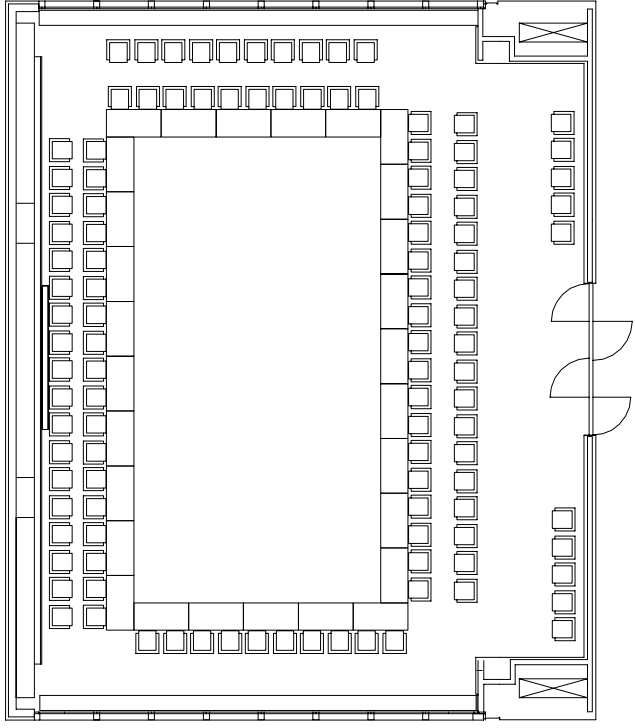

# SALLE A

CONFIGURATION DE BASE  
22 TABLES (44 PLACES)  
56 AUDITEURS  
TOTAL 100 PLACES

CONFIGURATION 102  
37 TABLES (79 PLACES)  
30 AUDITEURS  
TOTAL 109 (114) PLACES

CONFIGURATION 103  
5 TABLES (5 PLACES)  
208 AUDITEURS  
TOTAL 213 (218) PLACES

CONFIGURATION 104  
45 TABLES (90 PLACES)  
30 AUDITEURS  
TOTAL 120 (134) PLACES

CONFIGURATION 105  
45 TABLES (87 PLACES)  
30 AUDITEURS  
TOTAL 117 (120) PLACES

CONFIGURATION 106  
3 TABLES (3 PLACES)  
204 AUDITEURS  
TOTAL 207 (210) PLACES