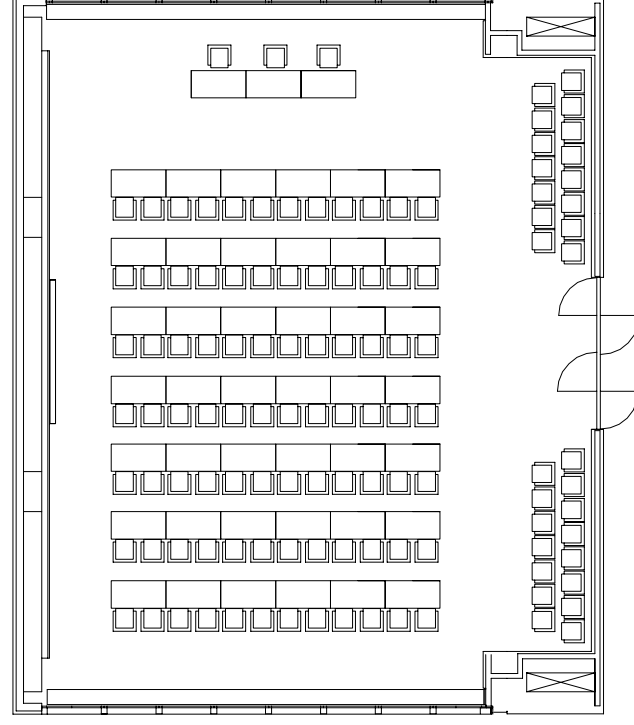

# SALLE A

CONFIGURATION DE BASE  
22 TABLES (44 PLACES)  
56 AUDITEURS  
TOTAL 100 PLACES

CONFIGURATION 102  
37 TABLES (79 PLACES)  
30 AUDITEURS  
TOTAL 109 (114) PLACES

CONFIGURATION 103  
5 TABLES (5 PLACES)  
208 AUDITEURS  
TOTAL 213 (218) PLACES

CONFIGURATION 104  
45 TABLES (90 PLACES)  
30 AUDITEURS  
TOTAL 120 (134) PLACES

CONFIGURATION 105  
45 TABLES (87 PLACES)  
30 AUDITEURS  
TOTAL 117 (120) PLACES

CONFIGURATION 106  
3 TABLES (3 PLACES)  
204 AUDITEURS  
TOTAL 207 (210) PLACES