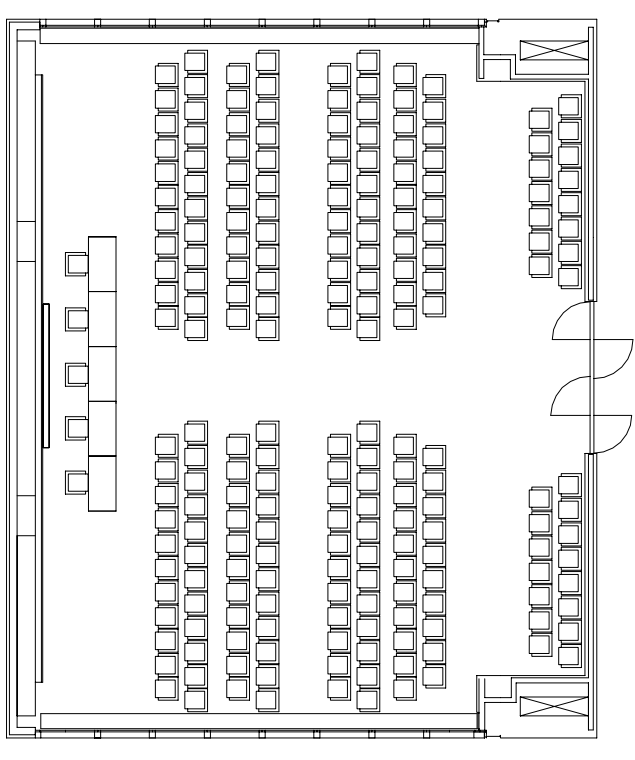

# SALLE A

CONFIGURATION DE BASE  
22 TABLES (44 PLACES)  
56 AUDITEURS  
TOTAL 100 PLACES

CONFIGURATION 102  
37 TABLES (79 PLACES)  
30 AUDITEURS  
TOTAL 109 (114) PLACES

CONFIGURATION 103  
5 TABLES (5 PLACES)  
208 AUDITEURS  
TOTAL 213 (218) PLACES

CONFIGURATION 104  
45 TABLES (90 PLACES)  
30 AUDITEURS  
TOTAL 120 (134) PLACES

CONFIGURATION 105  
45 TABLES (87 PLACES)  
30 AUDITEURS  
TOTAL 117 (120) PLACES

CONFIGURATION 106  
3 TABLES (3 PLACES)  
204 AUDITEURS  
TOTAL 207 (210) PLACES