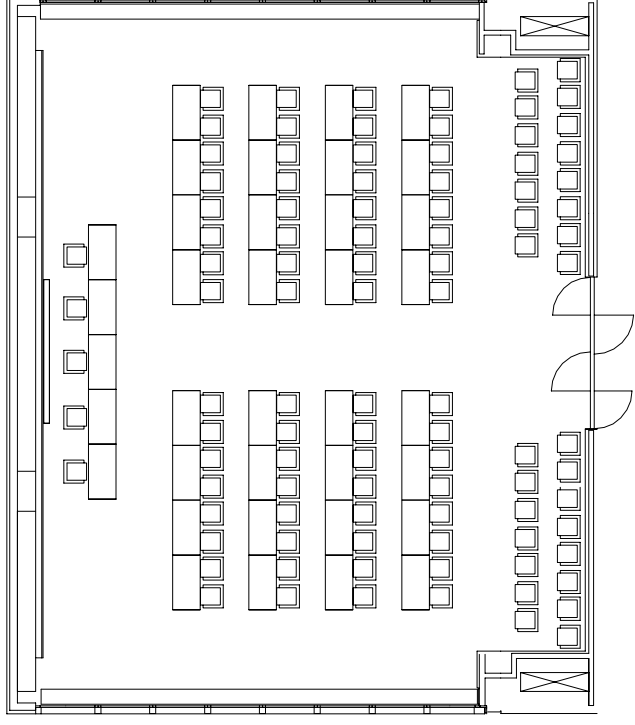

# SALLE A

CONFIGURATION DE BASE  
22 TABLES (44 PLACES)  
56 AUDITEURS  
TOTAL 100 PLACES

CONFIGURATION 102  
37 TABLES (79 PLACES)  
30 AUDITEURS  
TOTAL 109 (114) PLACES

CONFIGURATION 103  
5 TABLES (5 PLACES)  
208 AUDITEURS  
TOTAL 213 (218) PLACES

CONFIGURATION 104  
45 TABLES (90 PLACES)  
30 AUDITEURS  
TOTAL 120 (134) PLACES

CONFIGURATION 105  
45 TABLES (87 PLACES)  
30 AUDITEURS  
TOTAL 117 (120) PLACES

CONFIGURATION 106  
3 TABLES (3 PLACES)  
204 AUDITEURS  
TOTAL 207 (210) PLACES