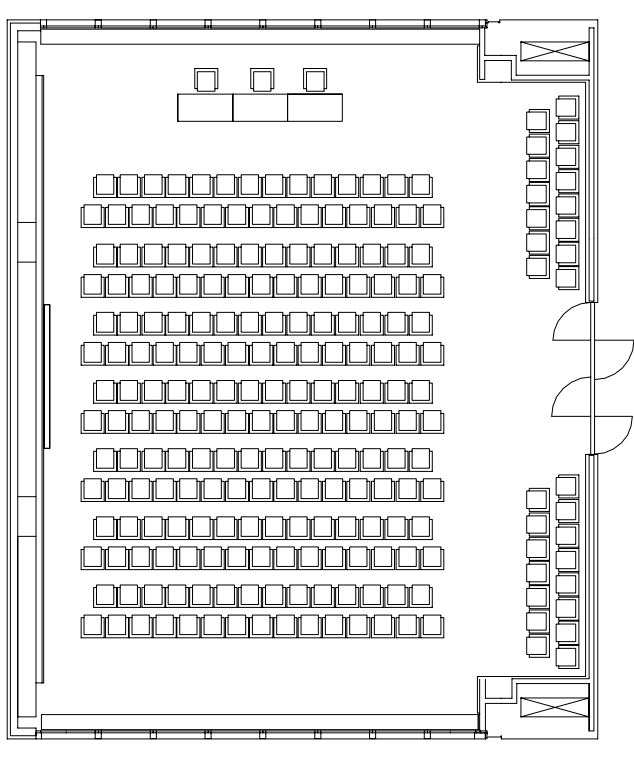

# SALLE A

CONFIGURATION DE BASE  
22 TABLES (44 PLACES)  
56 AUDITEURS  
TOTAL 100 PLACES

CONFIGURATION 102  
37 TABLES (79 PLACES)  
30 AUDITEURS  
TOTAL 109 (114) PLACES

CONFIGURATION 103  
5 TABLES (5 PLACES)  
208 AUDITEURS  
TOTAL 213 (218) PLACES

CONFIGURATION 104  
45 TABLES (90 PLACES)  
30 AUDITEURS  
TOTAL 120 (134) PLACES

CONFIGURATION 105  
45 TABLES (87 PLACES)  
30 AUDITEURS  
TOTAL 117 (120) PLACES

CONFIGURATION 106  
3 TABLES (3 PLACES)  
204 AUDITEURS  
TOTAL 207 (210) PLACES