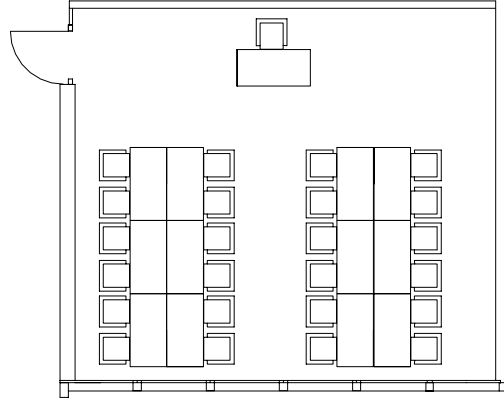

SALLE D & E

CONFIGURATION DE BASE 301
11 TABLES (22 PLACES)
TOTAL 20 PLACES

CONFIGURATION 302
8 TABLES (16 PLACES)
TOTAL 16 PLACES

CONFIGURATION 303
10 TABLES (19 PLACES)
TOTAL 19 (20) PLACES

CONFIGURATION 304
9 TABLES (17 PLACES)
TOTAL 17 (18) PLACES

CONFIGURATION 305
13 TABLES (25 PLACES)
TOTAL 25 (26) PLACES

CONFIGURATION 306
9 TABLES (17 PLACES)
TOTAL 17 (26) PLACES

CONFIGURATION 307
1 TABLE (1 PLACE)
35 AUDITEURS
TOTAL 36 (41) PLACES

CONFIGURATION 308
1 TABLE (1 PLACE)
40 AUDITEURS
TOTAL 41 (45) PLACES