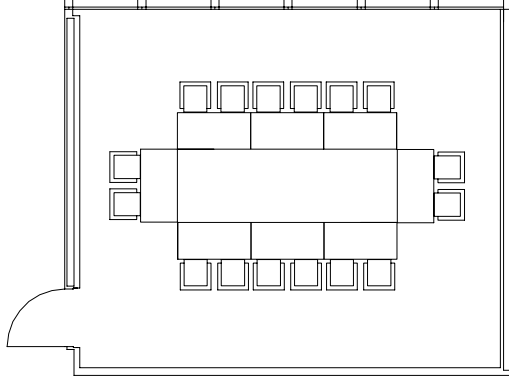

SALLE D & E

CONFIGURATION DE BASE 301
11 TABLES (22 PLACES)
TOTAL 20 PLACES

CONFIGURATION 302
8 TABLES (16 PLACES)
TOTAL 16 PLACES

CONFIGURATION 303
10 TABLES (19 PLACES)
TOTAL 19 (20) PLACES

CONFIGURATION 304
9 TABLES (17 PLACES)
TOTAL 17 (18) PLACES

CONFIGURATION 305
13 TABLES (25 PLACES)
TOTAL 25 (26) PLACES

CONFIGURATION 306
9 TABLES (17 PLACES)
TOTAL 17 (26) PLACES

CONFIGURATION 307
1 TABLE (1 PLACE)
35 AUDITEURS
TOTAL 36 (41) PLACES

CONFIGURATION 308
1 TABLE (1 PLACE)
40 AUDITEURS
TOTAL 41 (45) PLACES