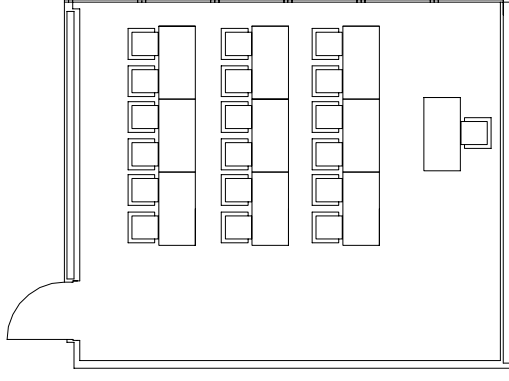

SALLE D & E

CONFIGURATION DE BASE 301
11 TABLES (22 PLACES)
TOTAL 20 PLACES

CONFIGURATION 302
8 TABLES (16 PLACES)
TOTAL 16 PLACES

CONFIGURATION 303
10 TABLES (19 PLACES)
TOTAL 19 (20) PLACES

CONFIGURATION 304
9 TABLES (17 PLACES)
TOTAL 17 (18) PLACES

CONFIGURATION 305
13 TABLES (25 PLACES)
TOTAL 25 (26) PLACES

CONFIGURATION 306
9 TABLES (17 PLACES)
TOTAL 17 (26) PLACES

CONFIGURATION 307
1 TABLE (1 PLACE)
35 AUDITEURS
TOTAL 36 (41) PLACES

CONFIGURATION 308
1 TABLE (1 PLACE)
40 AUDITEURS
TOTAL 41 (45) PLACES