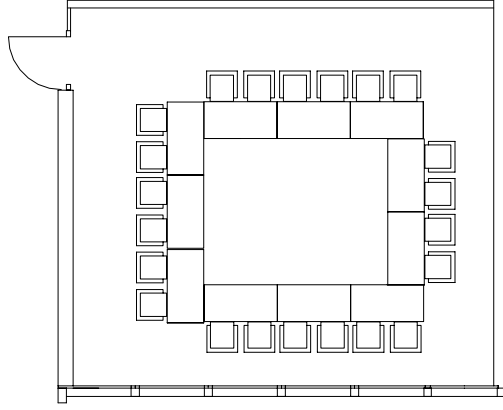

SALLE D & E

CONFIGURATION DE BASE 301
11 TABLES (22 PLACES)
TOTAL 20 PLACES

CONFIGURATION 302
8 TABLES (16 PLACES)
TOTAL 16 PLACES

CONFIGURATION 303
10 TABLES (19 PLACES)
TOTAL 19 (20) PLACES

CONFIGURATION 304
9 TABLES (17 PLACES)
TOTAL 17 (18) PLACES

CONFIGURATION 305
13 TABLES (25 PLACES)
TOTAL 25 (26) PLACES

CONFIGURATION 306
9 TABLES (17 PLACES)
TOTAL 17 (26) PLACES

CONFIGURATION 307
1 TABLE (1 PLACE)
35 AUDITEURS
TOTAL 36 (41) PLACES

CONFIGURATION 308
1 TABLE (1 PLACE)
40 AUDITEURS
TOTAL 41 (45) PLACES