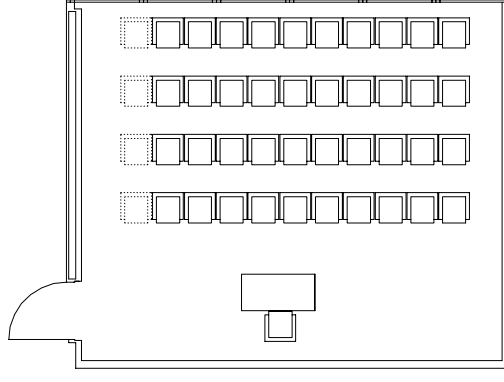

SALLE D & E

CONFIGURATION DE BASE 301
11 TABLES (22 PLACES)
TOTAL 20 PLACES

CONFIGURATION 302
8 TABLES (16 PLACES)
TOTAL 16 PLACES

CONFIGURATION 303
10 TABLES (19 PLACES)
TOTAL 19 (20) PLACES

CONFIGURATION 304
9 TABLES (17 PLACES)
TOTAL 17 (18) PLACES

CONFIGURATION 305
13 TABLES (25 PLACES)
TOTAL 25 (26) PLACES

CONFIGURATION 306
9 TABLES (17 PLACES)
TOTAL 17 (26) PLACES

CONFIGURATION 307
1 TABLE (1 PLACE)
35 AUDITEURS
TOTAL 36 (41) PLACES

CONFIGURATION 308
1 TABLE (1 PLACE)
40 AUDITEURS
TOTAL 41 (45) PLACES