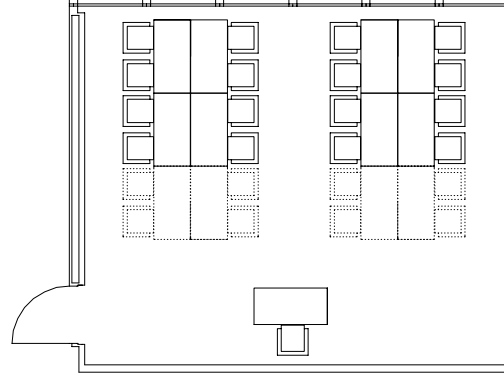

SALLE D & E

CONFIGURATION DE BASE 301
11 TABLES (22 PLACES)
TOTAL 20 PLACES

CONFIGURATION 302
8 TABLES (16 PLACES)
TOTAL 16 PLACES

CONFIGURATION 303
10 TABLES (19 PLACES)
TOTAL 19 (20) PLACES

CONFIGURATION 304
9 TABLES (17 PLACES)
TOTAL 17 (18) PLACES

CONFIGURATION 305
13 TABLES (25 PLACES)
TOTAL 25 (26) PLACES

CONFIGURATION 306
9 TABLES (17 PLACES)
TOTAL 17 (26) PLACES

CONFIGURATION 307
1 TABLE (1 PLACE)
35 AUDITEURS
TOTAL 36 (41) PLACES

CONFIGURATION 308
1 TABLE (1 PLACE)
40 AUDITEURS
TOTAL 41 (45) PLACES