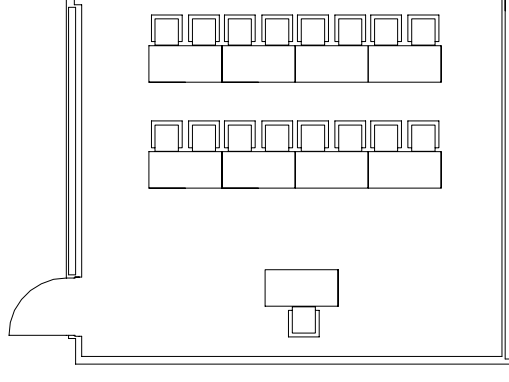

SALLE D & E

CONFIGURATION DE BASE 301
11 TABLES (22 PLACES)
TOTAL 20 PLACES

CONFIGURATION 302
8 TABLES (16 PLACES)
TOTAL 16 PLACES

CONFIGURATION 303
10 TABLES (19 PLACES)
TOTAL 19 (20) PLACES

CONFIGURATION 304
9 TABLES (17 PLACES)
TOTAL 17 (18) PLACES

CONFIGURATION 305
13 TABLES (25 PLACES)
TOTAL 25 (26) PLACES

CONFIGURATION 306
9 TABLES (17 PLACES)
TOTAL 17 (26) PLACES

CONFIGURATION 307
1 TABLE (1 PLACE)
35 AUDITEURS
TOTAL 36 (41) PLACES

CONFIGURATION 308
1 TABLE (1 PLACE)
40 AUDITEURS
TOTAL 41 (45) PLACES