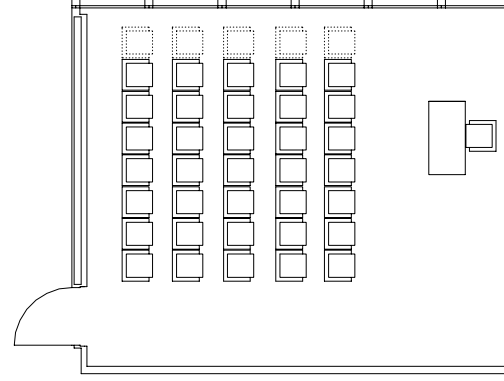

SALLE D & E

CONFIGURATION DE BASE 301
11 TABLES (22 PLACES)
TOTAL 20 PLACES

CONFIGURATION 302
8 TABLES (16 PLACES)
TOTAL 16 PLACES

CONFIGURATION 303
10 TABLES (19 PLACES)
TOTAL 19 (20) PLACES

CONFIGURATION 304
9 TABLES (17 PLACES)
TOTAL 17 (18) PLACES

CONFIGURATION 305
13 TABLES (25 PLACES)
TOTAL 25 (26) PLACES

CONFIGURATION 306
9 TABLES (17 PLACES)
TOTAL 17 (26) PLACES

CONFIGURATION 307
1 TABLE (1 PLACE)
35 AUDITEURS
TOTAL 36 (41) PLACES

CONFIGURATION 308
1 TABLE (1 PLACE)
40 AUDITEURS
TOTAL 41 (45) PLACES